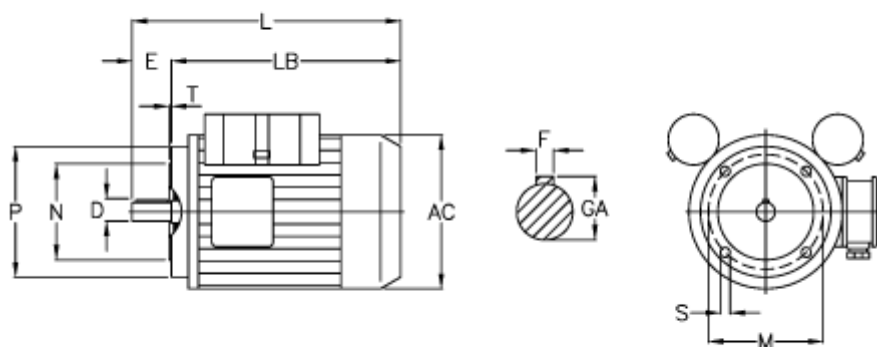

Varenummer: 25037265002

Beskrivelse: ICME Asynkronmotor MD71 A2 0,37KW
2800 o/m 1x230 V B14 med start- & driftskondensator

Mål

AC = 137	M = 85
D = 14	N = 70
E = 30	P = 105
F = 5	S = M6
GA = 16	T = 2.5
HB = 107	Z = 210
L = 268	
LB = 238	